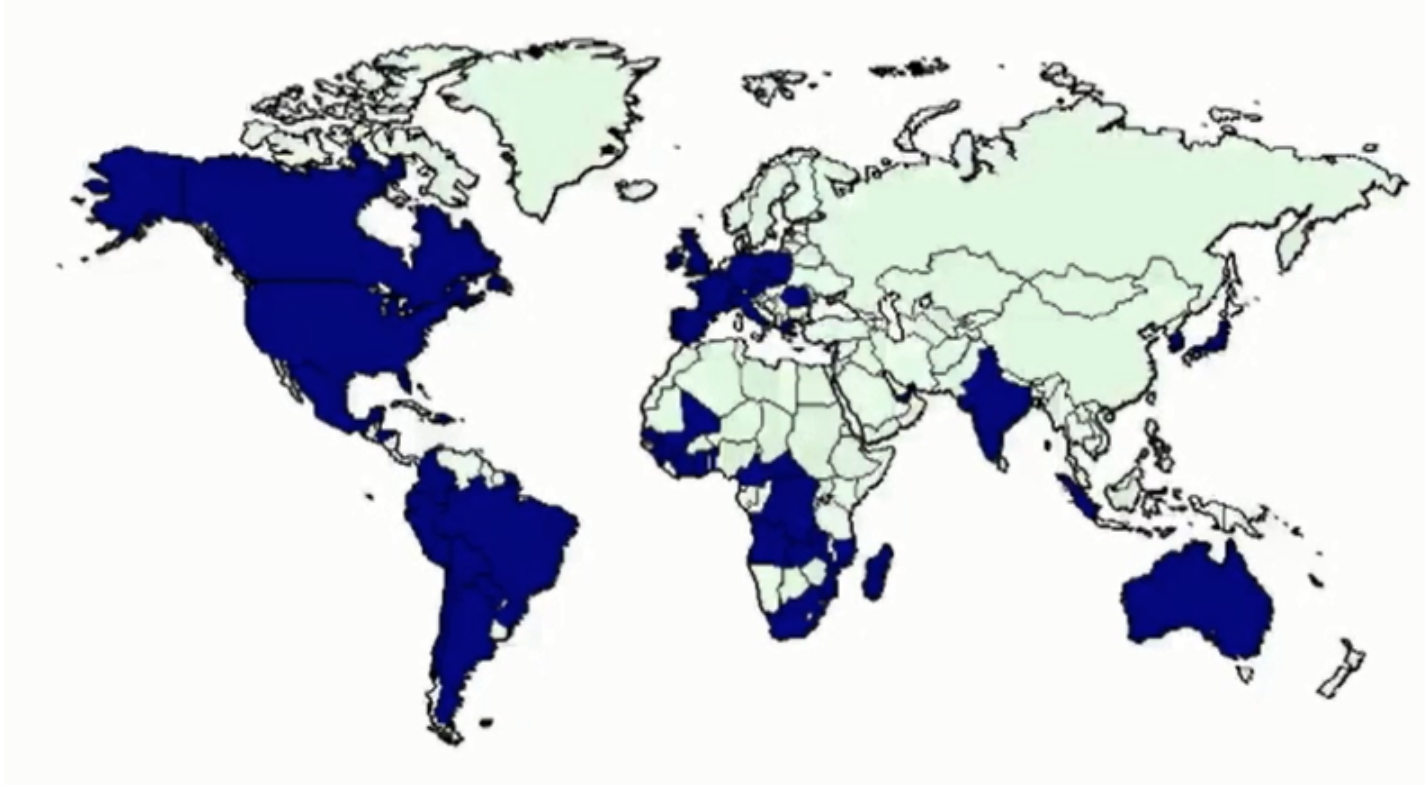

# A INTERNACIONALIDADE DAS EQUIPES DE NOSSA SENHORA

# **O Movimento tem atualmente 13.819 Equipes e 9.672 Conselheiros (31.12.2018)**

**Está presente em mais de  
90 países dos 5 continentes...**

# AS QUATRO ZONAS DE LIGAÇÃO

**SR**

**ESTADOS UNIDOS**

**827 Equipes**

**REGIÃO CANADÁ**

**77 Equipes**

**SR**

**HISPANO-AMÉRICA**