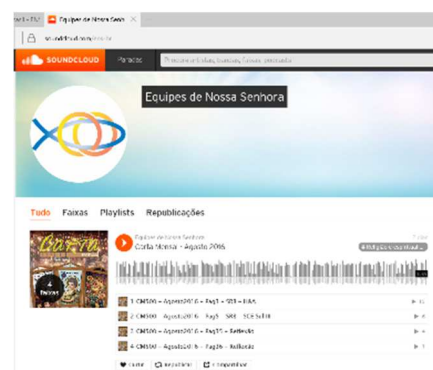

OUVINDO A CARTA MENSAL

Os arquivos de áudio estão hospedados no site SOUNDCLOUD

Maneiras de acessar a Carta Mensal sonora:

1. Através de um computador:

- a. Pelo site das ENS

www.ens.org.br

Acessar Carta Mensal no Brasil, colocar o mouse na Carta Mensal desejada e clicar em OUVIR (conforme figura ao lado), entrando diretamente na Carta Mensal escolhida no site da SOUNDCLOUD.

- b. Pelo site da SOUNDCLOUD

www.soundcloud.com/ens-br

Esse endereço o levará diretamente às Equipes de Nossa Senhora no site da SOUNDCLOUD, onde poderá escolher qual Carta Mensal ouvir.

Nota: A Carta Mensal sonora está disponível a partir da edição 500.

2. Através de smartphones e tablets

- Entrar através dos sites conforme citado acima
- Utilizar o código QR (ao lado) e ir direto as Equipes de Nossa Senhora no site da SoundCloud

Caso não tenha um leitor de código QR, acesse a loja da Apple Store ou a Play Store e digite QR. Vários leitores de código QR aparecerão. Escolha qualquer um e baixe em seu dispositivo.